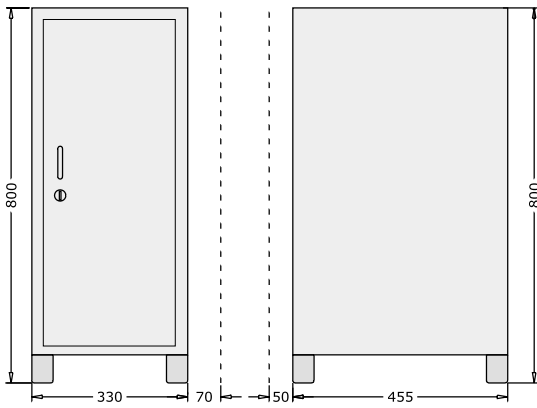

# Maßblätter *presso!* Zubehör

Unterschrank 'Verona'

Unterschrank 'Michelle' mit Becherspender 'Cup and more' und **Kaffeepresso!**

Unterschrank 'Michelle'

Unterschrank 'Mika de Luxe'