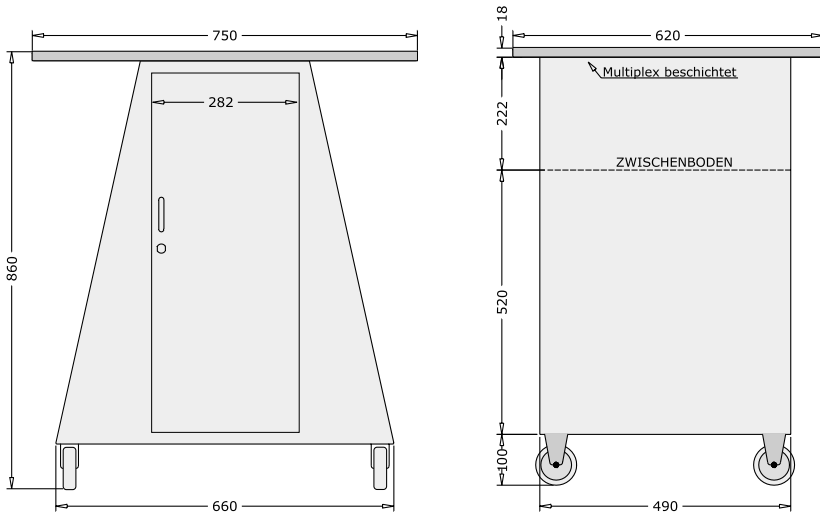

# Maßblätter *presso!* Zubehör

Unterschrank 'Verona'

Unterschrank 'Michelle' mit Becherspender 'Cup and more' und **Kaffeepresso!**

Unterschrank 'Michelle'

Unterschrank 'Mika de Luxe'