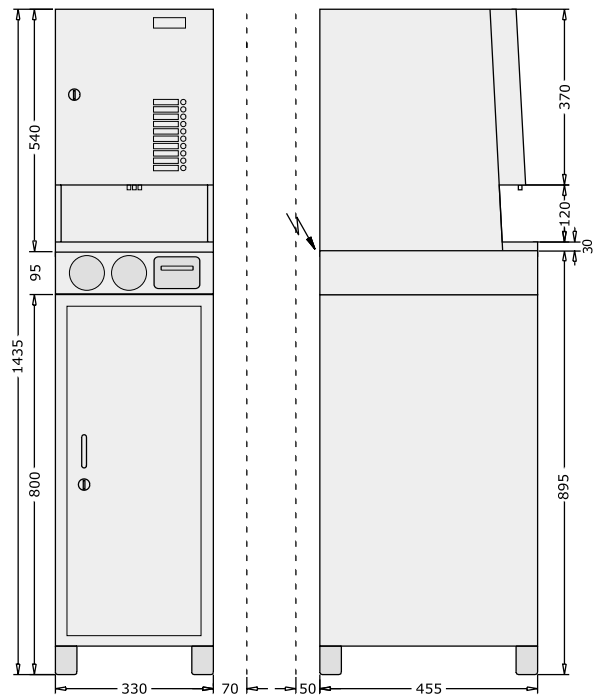

# Maßblätter *presso!* Zubehör

Unterschrank 'Verona'

Unterschrank 'Michelle' mit Becherspender 'Cup and more' und **Kaffeepresso!**

Unterschrank 'Michelle'

Unterschrank 'Mika de Luxe'